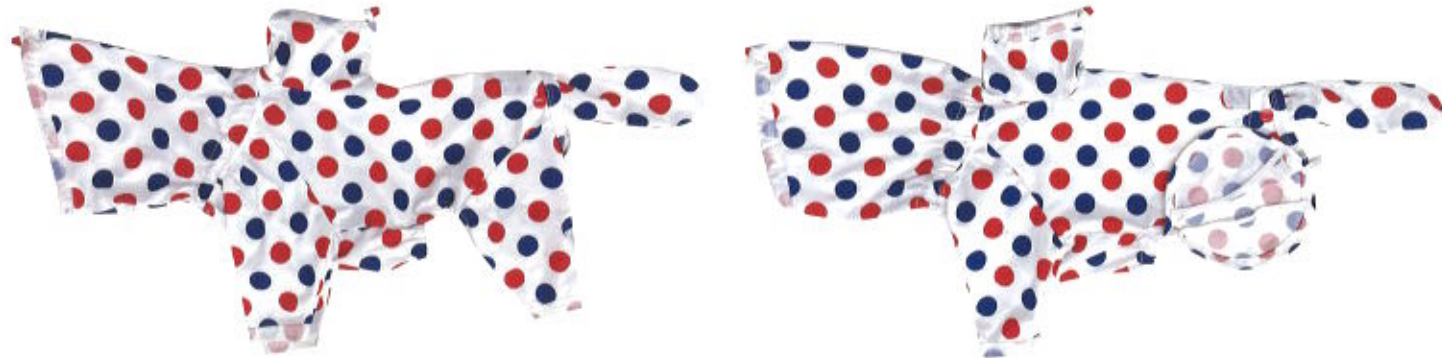

※毛の量によりサイズを調整してください
 ※洗濯表示に書かれている注意をよくご覧になってご使用ください
 ※製品の仕上がりサイズの背丈を参考にサイズを選んでください
 ※他社様のサイズと異なります

実用新案登録第 3223874 号

ストレッチフルカバーレインコート

4脚タイプ

2脚タイプ

防水生地

伸びる

透湿加工

株式会社ベリー
 110-0015 台東区東上野 6-25-8
 TEL : 03-5828-1155 FAX : 03-5828-1177
<http://www.very1.co.jp>
 email : info@very1.co.jp

ストレッチフルカバーレインコート

4脚タイプ

2脚タイプ

後足を通すのが
苦手なワンちゃんでも安心!

のびーる生地・防水・透湿でむれにくい

■パッケージサイズ

品名: ストレッチフルカバーレインコート4脚タイプ/2脚タイプ
 備: オープン
 参考上代: [4脚] 3,278円(2.3.4.5.L2.L3.L4.FB4.FB5.D2.D3.D4号) 3,938円(6.7号)
 (税込) 4,378円(8.10.12号) 6,578円(13.14号)
 [2脚] 2,838円(2.3.4.5.L2.L3.L4.FB4.FB5.D2.D3.D4号) 3,278円(6.7号)
 3,938円(8.10.12号) 6,138円(13.14号)
 出荷単位: 合計10枚以上送料無料(9枚以下送料1,000円)
 個装サイズ: 25×14.5×3.5cm
 原産国: ベトナム
 素材: ポリエステル100%

店舗名 / ご担当者名 _____ 帳合先 _____

住所 〒 _____ 電話 _____

4脚タイプ

VERY オリジナル 実用新案
首輪・ハーネス(両方対応)も
濡れないリードホール

耳・頭もすっぽりカバー
使わないときは首元に収めて

取外し可能な
しっぽカバー付き

顔回り調整ゴム付き

お腹のゴムで
体にフィット
男の子の
おしっこ対策も
ばっちり!!