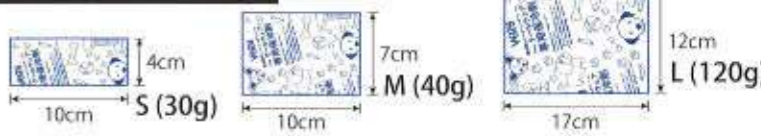

クールベスト保冷剤の数

- ●2.3号-S1個 M4個 ●4号-M7個 ●5号-M9個 ●6号-M2個 L5個
- ●7.8号-M2個 L7個 ●10号-L9個 ●12号-L11個

クールバンダナ保冷剤の数

- ●2.3.4号-S2個 ●5号-S3個 ●6.7.8号-M3個
- ●10号-M4個/12号-L3個