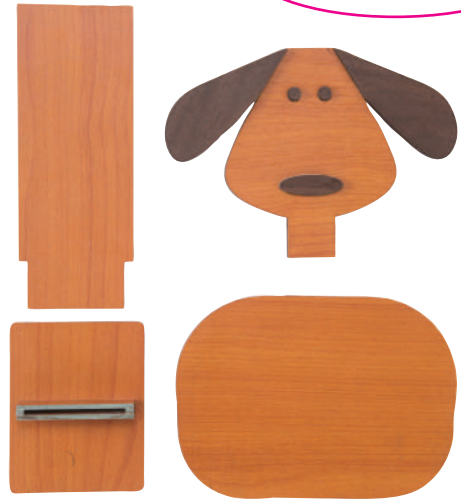

# VERY WOOD TORSO

店舗ディスプレイに最適

洋服のデザインを  
選ばない木目

愛着の湧くフェース

組み立て式でコンパクト

MDF(エムディーエフ)は、  
Medium Density Fiberboard(ミディアム デンシティ ファイバーボード)  
木材の原料チップを粉状に繊維化してから成形した板を総称して  
ファイバーボードといいます。  
MDFは、製品を加工する際に発生する端材や間伐材、廃材といった  
再利用資源を使用し作ることができます。  
MDFを作るためだけに森林伐採を行う必要がなく、  
SDGsや環境問題にも配慮できるリサイクル性の高いエコな素材です。

品名：ウッドトルソー  
個装サイズ：20×20×30mm  
出荷単位：10入  
原産国：ベトナム  
素材：MFD  
実寸：170×100×390mm  
JANコード：4582673108161