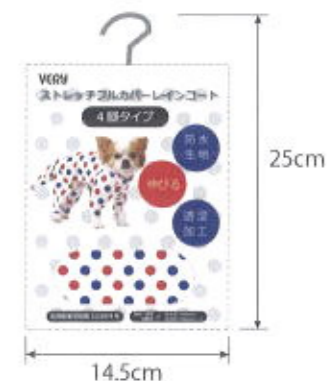

# VERY ストレッチフルカバーレインコート

実用新案  
申請中

4脚タイプ

のびーる生地・防水・透湿でむれにくい

耳・頭もすっぽりカバー  
使わないときは首元に収めて

VERY オリジナル 実用新案申請中  
首輪・ハーネス(両方対応)も  
濡れないリードホール

顔回り調整ゴム付き

縫い代を外側に!  
(足を通すときに引っかからないよう工夫!)

お腹のゴムで  
体にフィット  
男の子の  
おしっこ対策も  
ばっちり!!

お尻と足首に反射テープ

反射テープ  
取外し用ボタン  
6.7.8.10.12号はボタン3つ

取外し可能な  
しっぽカバー付き

2号  
チワワ/3kg

D4号  
トイプードル/7.5kg

■パッケージサイズ

品名: ストレッチフルカバーレインコート4脚タイプ  
定価: オープン  
参考上代: 2,980円(2.3.4.5.D3.D4.L2.L3.L4.FB4.FB5号)  
3,480円(6.7号) 3,980円(8.10.12号)  
出荷単位: 合計10枚以上送料無料(9枚以下送料1,000円)  
個装サイズ: 25×14.5×3.5cm  
原産国: ベトナム  
素材: ポリエステル100%  
取扱絵表示